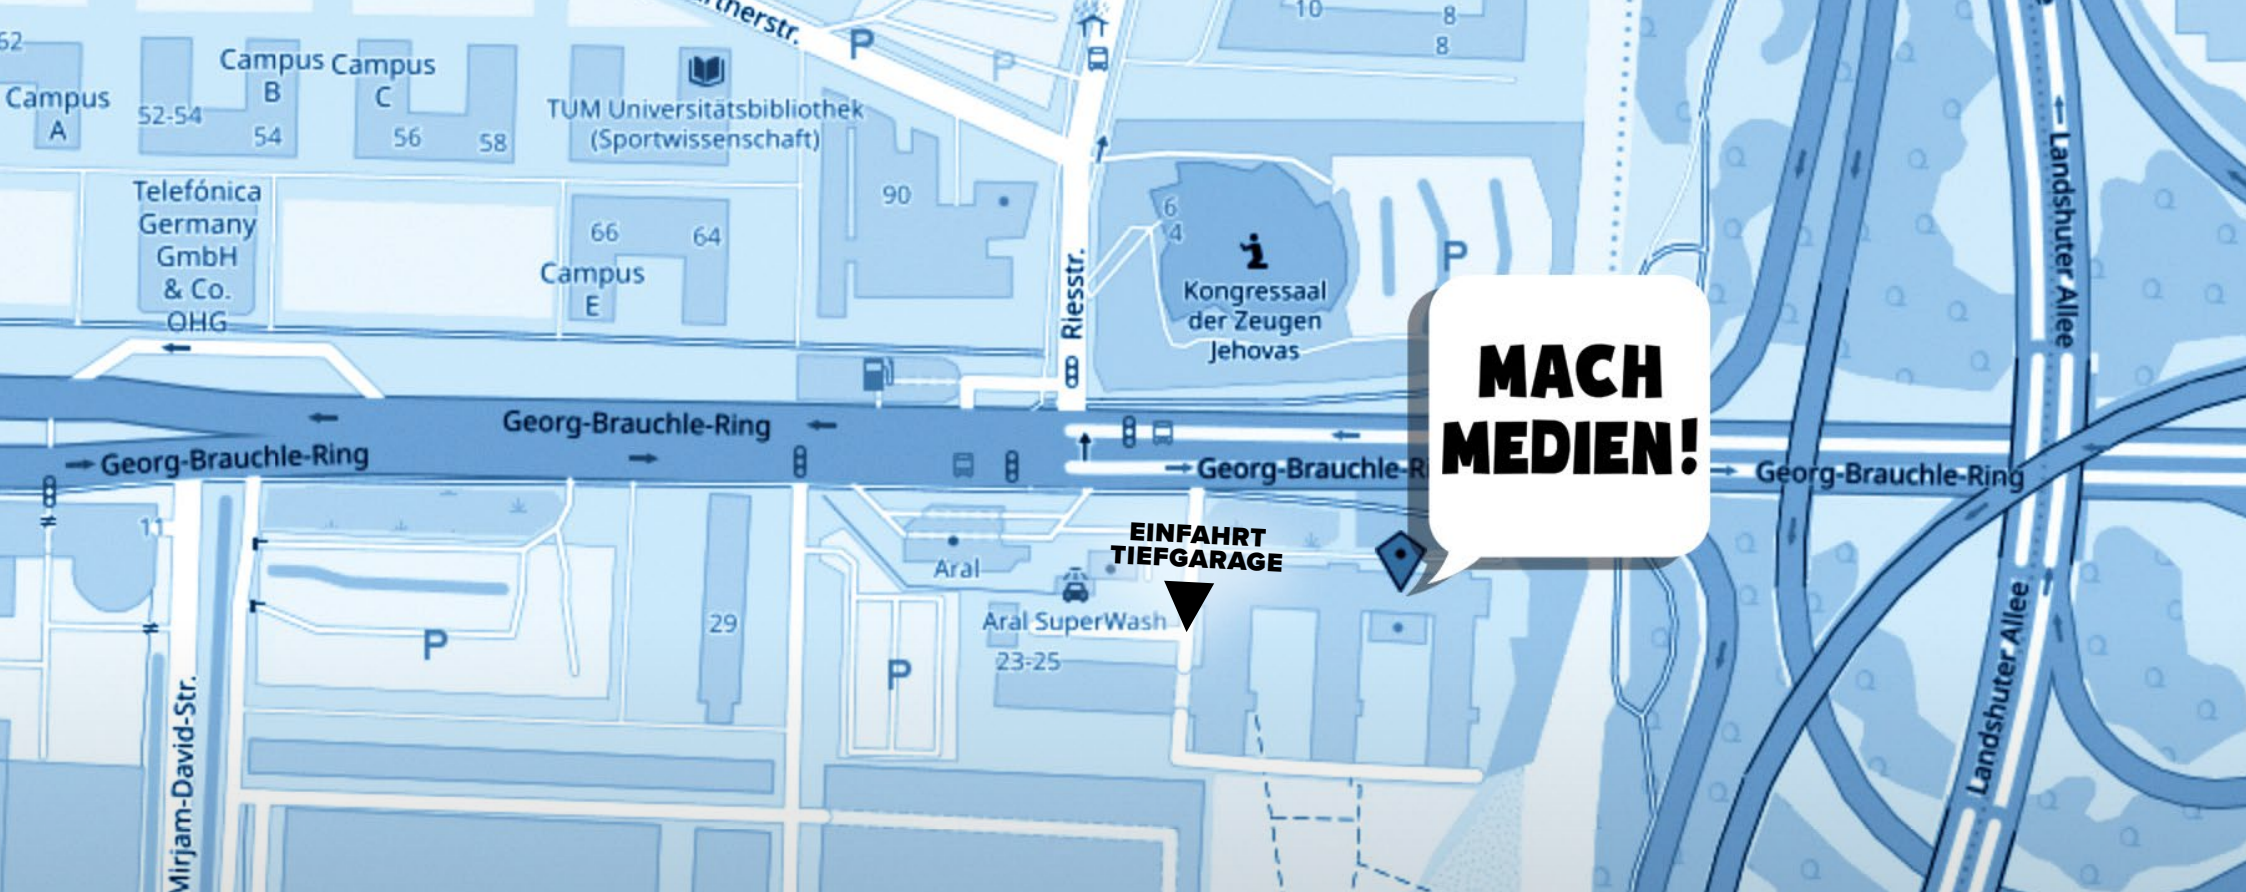

**MACH
MEDIEN!**

**EINFAHRT
TIEFGARAGE**

SO KOMMEN SIE ZU UNSEREM EVENT

Mit öffentlichen Verkehrsmitteln:

U-Bahnhof Georg-Brauchle-Ring (U1 oder U7)
Danach erreichen Sie Foundry/IDG in ungefähr
sieben Minuten zu Fuß.

Mit dem Fahrrad:

Bei hoffentlich bestem Wetter radeln Sie durch den
wunderschönen Olympiapark.

Mit dem Auto:

Einfahrt Georg-Brauchle-Ring 23 (gegenüber dem
O2-Tower und direkt neben der ARAL-Tankstelle)

Für das Event steht eine begrenzte Anzahl an Tiefgaragen-
Parkplätzen zur Verfügung.

Bitte beachten Sie: Die Einfahrt zur Tiefgarage befindet
sich im Georg-Brauchle-Ring 25, die Zugangskarte zum
Öffnen des Rolltors wird am Zugangsposten platziert.
Die Parkplätze von Foundry/IDG sind ausgeschildert und
befinden sich im 1. UG und 2. UG. Weitere sieben Park-
plätze befinden sich im Innenhof (entsprechend mit
„Foundry/IDG“ beschildert).